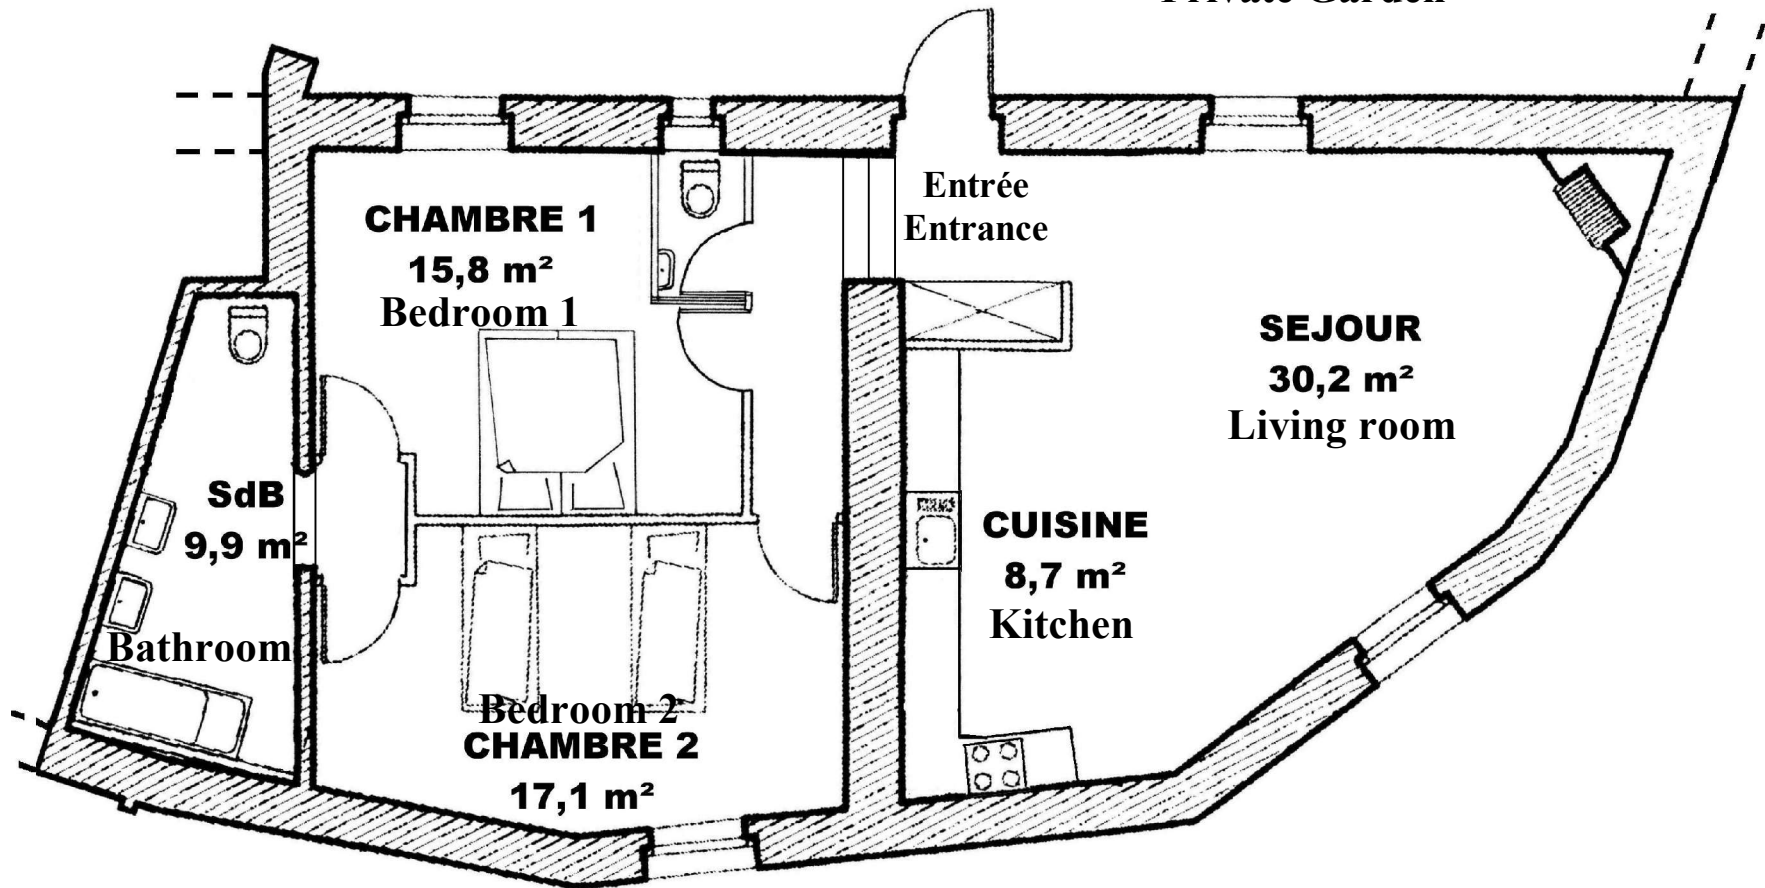

Le Phaéton

JARDIN
Private Garden

Superficie totale : 90 m²

Le Relais de Saint Preuil

Tél. : +33 (0) 545 808 008 Fax : +33 (0) 545 808 009
www.relais-de-saint-preuil.com